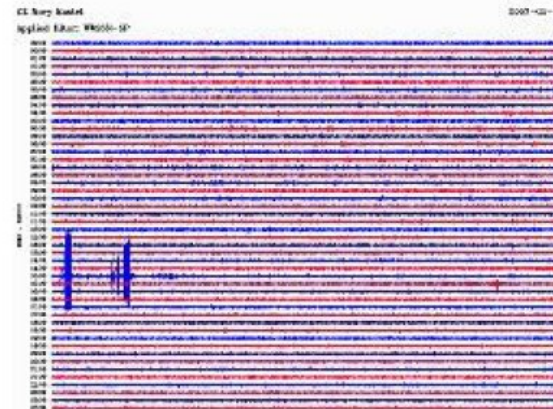

tel. 221 912 543

geo@mff.cuni.cz

KATEDRA GEOFYZIKY MFF UK

Zemětřesení nejen měříme, my je i vyvoláváme

<http://geo.mff.cuni.cz>

tel. 221 912 543

geo@mff.cuni.cz

Stratovulkánem Doupovské hory Vás provede Armáda ČR anebo