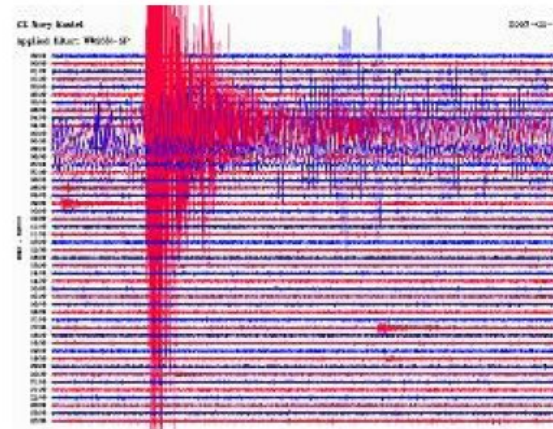

tel. 221 912 543

geo@mff.cuni.cz

KATEDRA GEOFYZIKY MFF UK

Zemětřesení nejen měříme, my je i vyvoláváme

<http://geo.mff.cuni.cz>

tel. 221 912 543

geo@mff.cuni.cz

Stratovulkánem Doupovské hory Vás provede Armáda ČR anebo